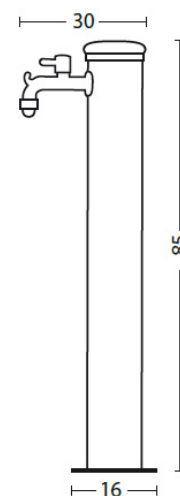

## Fontaine de jardin en Inox avec 2 robinets – 16 x 30 x 85 cm

Sortie de tuyau : 20 cm  
Raccord femelle 1/2"

### Accessoires complémentaires

**Socle en PVC**  
25 x 25 x 25 cm  
Ref 010904010184

**Socle avec bassin**  
50 x 40 x 5 cm  
Ref 010904010141

**Socle en ciment**  
40 x 40 x 5 cm  
Ref 010904010144

**Socle récipient**  
40 x 40 x 5 cm  
Ref 010904010146

**Socle carré**  
30 x 30 x 5 cm  
Ref 010904010140

**Socle porte galets**  
40 x 40 x 8 cm  
Ref 010904010152

**Support à enterrer**  
50 cm  
Ref 010904010169

**Seau avec poignée**  
Ø25 cm  
Ref 010904010197

**Socle avec fente**  
40 x 40 x 4 cm  
Ref 010904010149

**Porte tuyau inox**  
13 x 25 x 18 cm  
Ref 010904010183

**Seau avec anse**  
25 x 23 x 18 cm  
Ref 010904010185